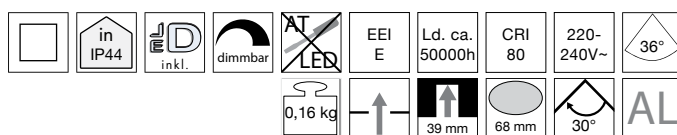

LED Deckeneinbauleuchte DIONE 3-Stufen dimmbar

benötigter Deckenhohlraum nur 2,7 cm

weiß	8,5 W	800lm	3000K	D-565393	64,96 €
silber	8,5 W	800lm	3000K	D-565394	64,96 €
schwarz	8,5 W	800lm	3000K	D-565395	64,96 €
chrom	8,5 W	800lm	3000K	D-565396	64,96 €
nickel gebürstet	8,5 W	800lm	3000K	D-565397	64,96 €
Ø x H	8,2 x 4,1 cm				
Betriebsgerät	L x B x H 6,6 x 3,5 x 2 cm				
Einbaumaß	Ø x T 6,8 x 3,9 cm				
Material	Aluminium				
Lieferumfang	inklusive Anschlussbox, Betriebsgerät