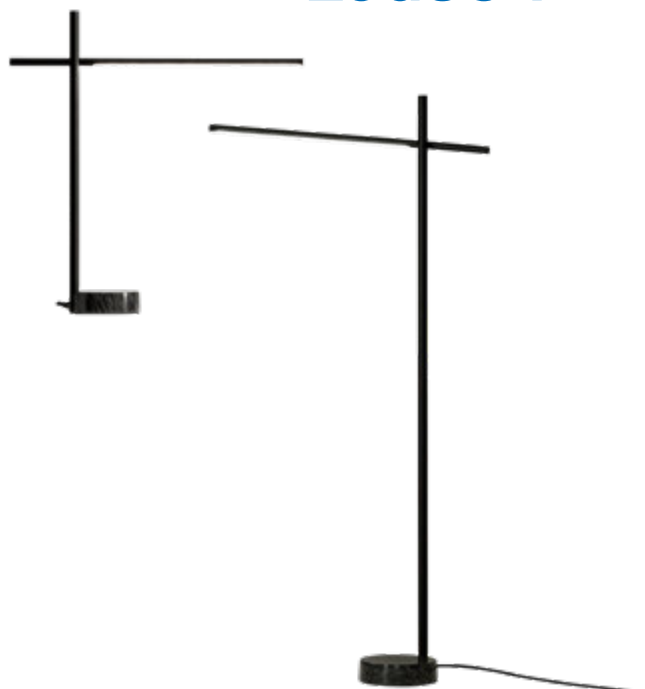

Tischleuchte TUBS LED

schwarz 10,5 W 3000K 403lm LEADS-10-8102-05-M1 **602,67 €**

L x B x H 60,5 x 14 x 61 cm

Farbe schwarz

Material Stahl

Lieferumfang

inklusive Touchdimmer, Netzstecker

Stehleuchte TUBS LED

schwarz 10,5 W 3000K 403lm LEADS-25-8102-05-M1 **769,49 €**

L x B x H 63,5 x 17 x 122 cm

Farbe schwarz

Material Stahl

Lieferumfang

inklusive Touchdimmer, Netzstecker