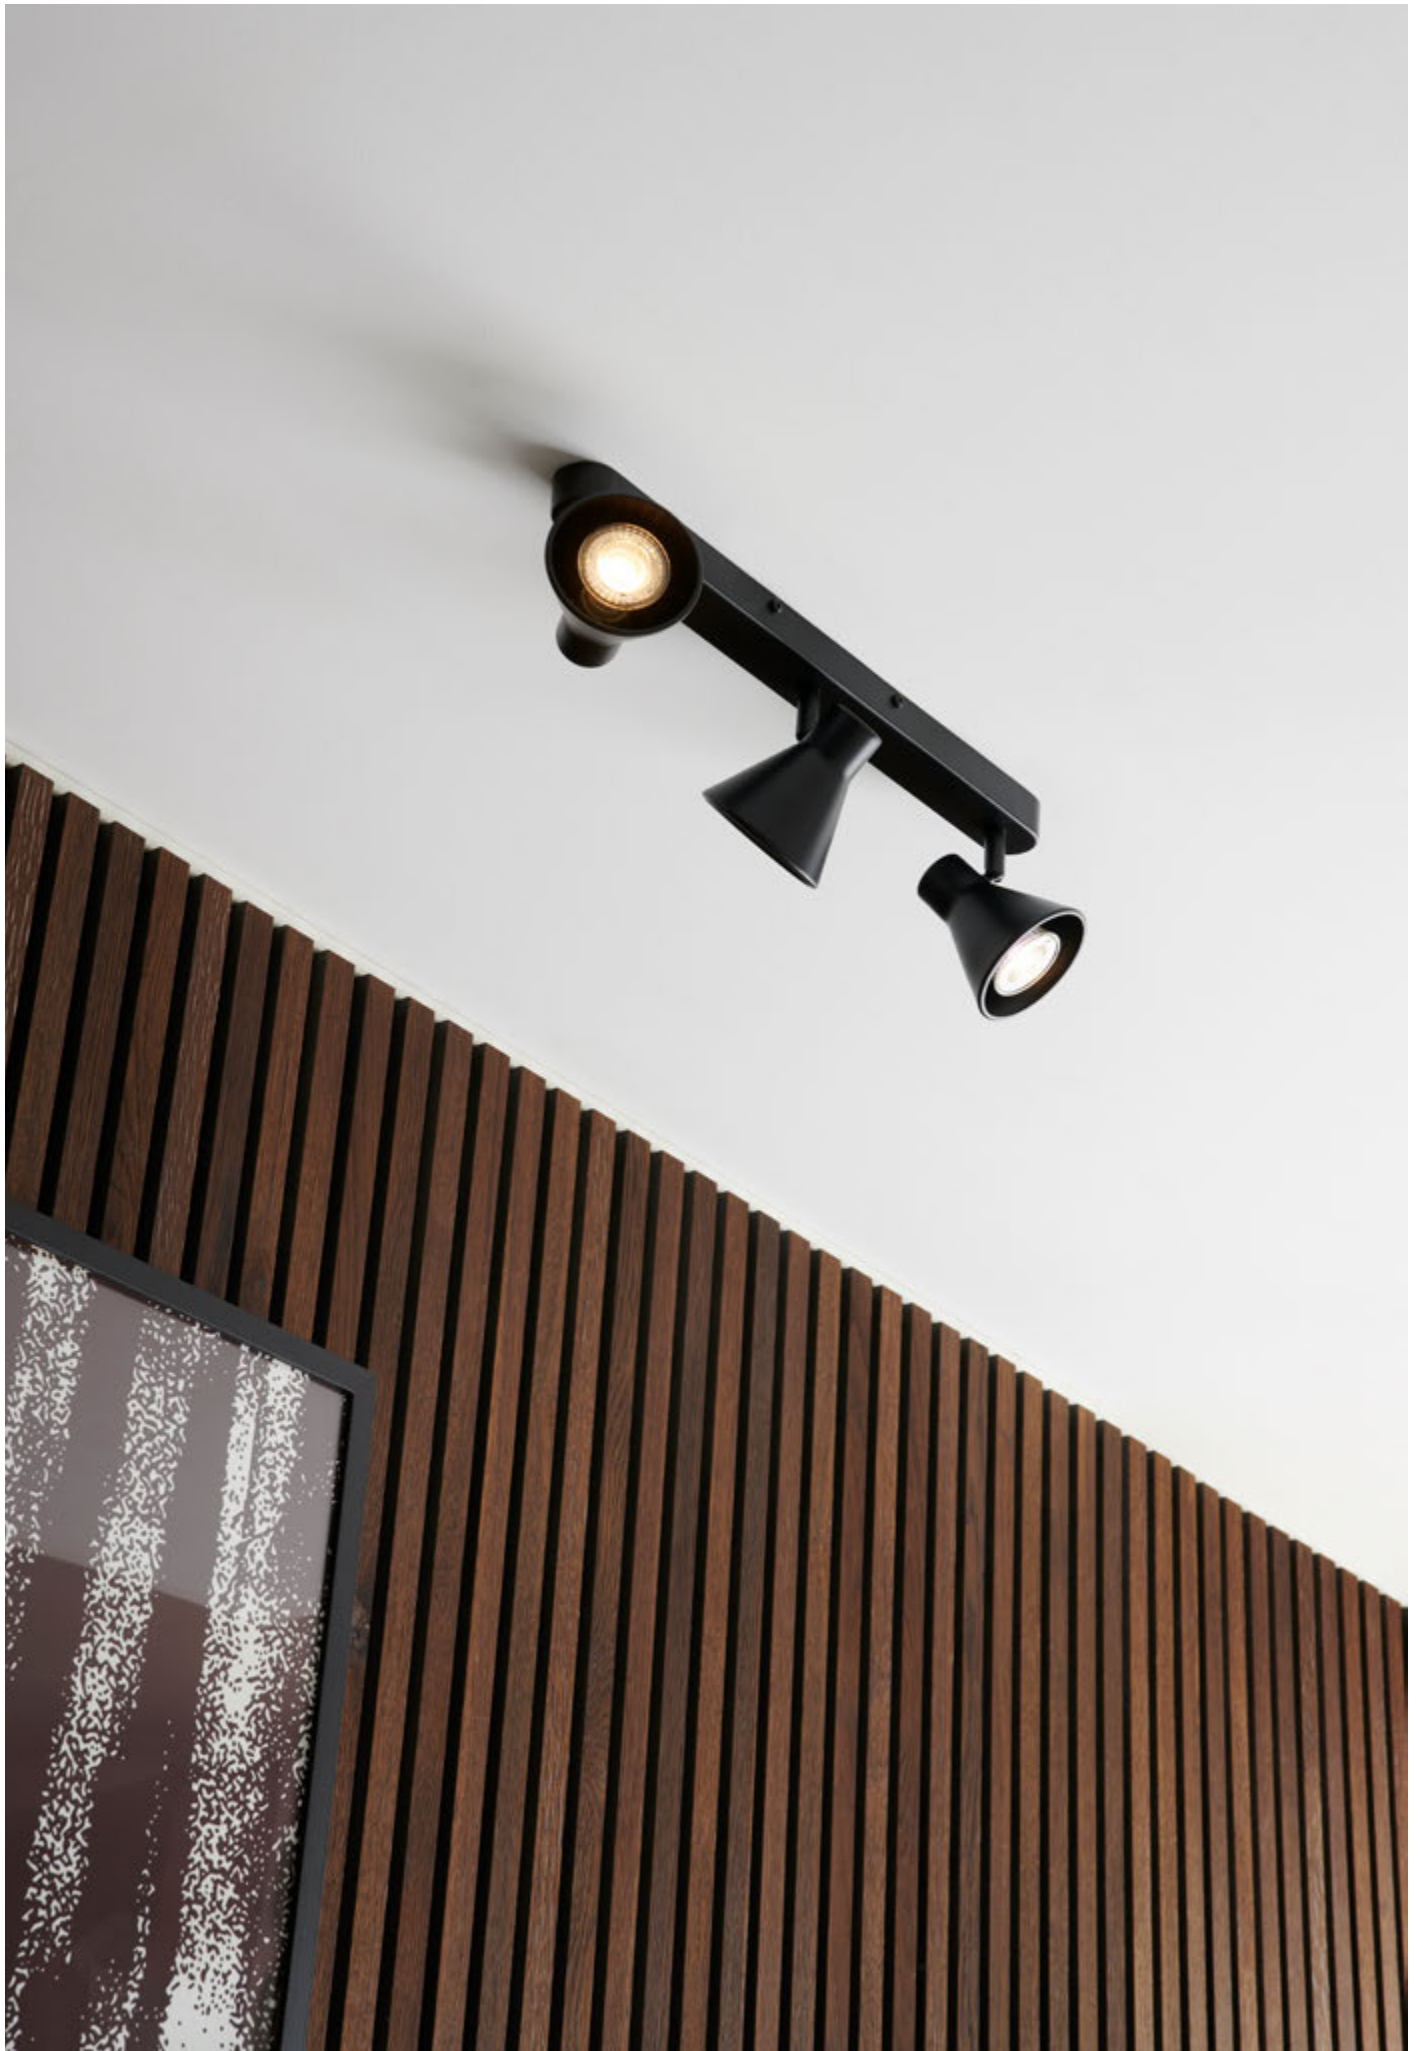

Material Metall

Leuchtmittelvorschlag (siehe auch S. 80-83)

SIG-5731101	2700K dimmbar
SIG-5732201	3000K dimmbar
SIG-5731001	2700-2100K dim-2-warm

LED Deckenleuchte ANEL

Ø 40 cm	44 W	5049lm	2700K	GKS-91.345.05	958,67 €
Ø 60 cm	49 W	5485lm	2700K	GKS-91.356.05	1.180,00 €

Gesamt

L x B x H 46,5 x 40 x 7,2 cm
67 x 60 x 7,2 cm

Farbe nickel matt

Material Metall

Lieferumfang

inklusive Betriebsgerät

LED Deckenleuchte SOLEA

nickel matt	62 W	6783lm	2200-3000K	GKS-91.372.05	1.998,67 €
schwarz	62 W	6783lm	2200-3000K	GKS-91.372.07	1.972,00 €

Gesamt

L x H 67 x 6,6 cm

Material Metall

Lieferumfang

inklusive Fernbedienung, Betriebsgerät

LED Deckenleuchte LIV

Ø 15 cm

weiß matt	10 W	2900K	460lm	HEL-15/1732.07	302,73 €
schwarz matt	10 W	2900K	460lm	HEL-15/1732.22	302,73 €