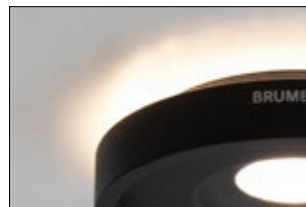

sichtbarer Teil

Ø x H 10 x 2,3 cm

Einbaumaß

Ø x T 6,8 x 3,6 cm

Lieferumfang

inklusive Federclips, Verbindungskabel

Lieferumfang

exklusiv Betriebsgerät