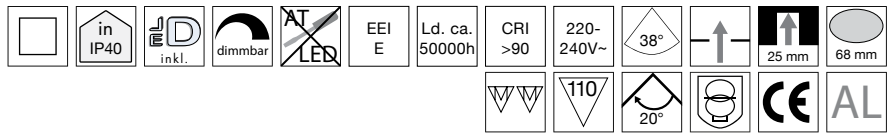

H gesamt 37 cm

Leuchtenkopf Ø 12 cm

Material Alu-Zink-Druckguss / Borosilikat-Glas

Lieferumfang

inklusive Anschlusskabel, Tastdimmer, untere Linse, Steckernetzteil

nobile

LED Einbau-Downlight A 5068 T Flat

dimmbar mit Phasenabschnittsdimmung