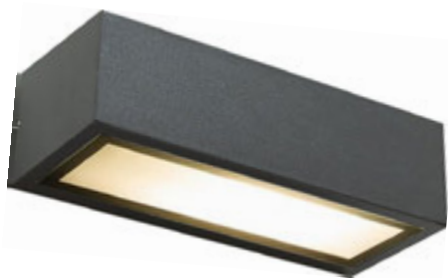

Außenwandleuchte MADURA Up/Down

anthrazit 1x E27 10W max. HEI-500021 **60,53 €**

B x H x T 26 x 7,9 x 10,7 cm

Farbe anthrazit

Material Aluminium / Glas

Leuchtmittelvorschlag (siehe auch S. 80-83)

RA44020717	5,9W 2700K
RA44020719	7,8W 2700K