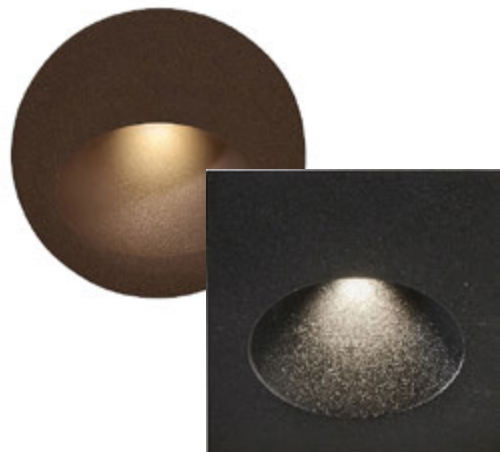

Wandeinbauleuchte IP66 BAT

rund / oval					
weiß	2,2 W	3000K	77lm	LEDS-05-E014-14-CL	96,33 €
anthrazit	2,2 W	3000K	77lm	LEDS-05-E014-Z5-CL	96,33 €
braun	2,2 W	3000K	77lm	LEDS-05-E014-J6-CL	96,33 €

Ø x T 5,2 x 4 cm

eckig / oval					
weiß	2,2 W	3000K	77lm	LEDS-05-E016-14-CL	96,33 €
anthrazit	2,2 W	3000K	77lm	LEDS-05-E016-Z5-CL	96,33 €
braun	2,2 W	3000K	77lm	LEDS-05-E016-J6-CL	96,33 €

L x B x T 5,2 x 5,2 x 4 cm

Material Aluminium

benötigtes Zubehör Betriebsgerät, z. B. TCI-151403