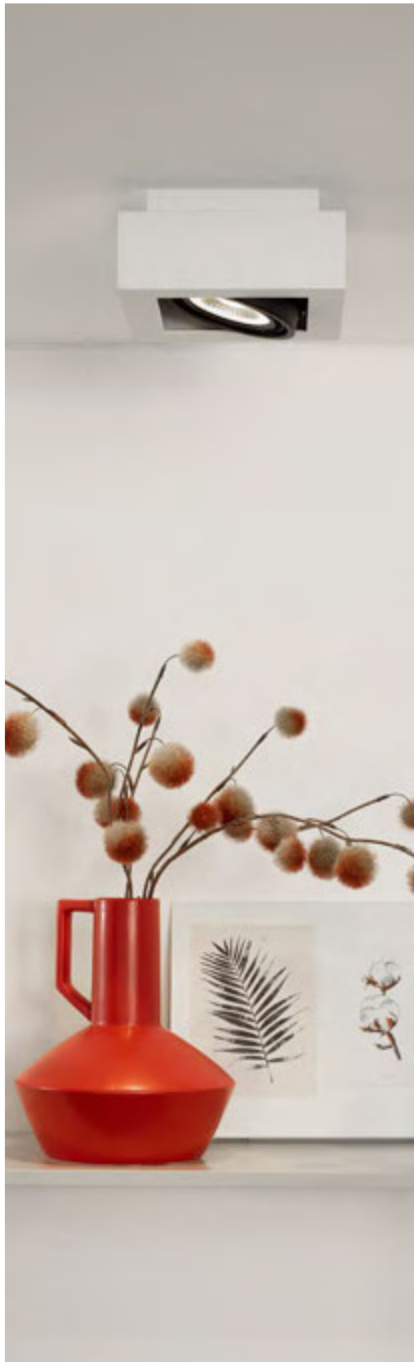

Home 'n Garden

we light up your business

Leuchten aus Essen