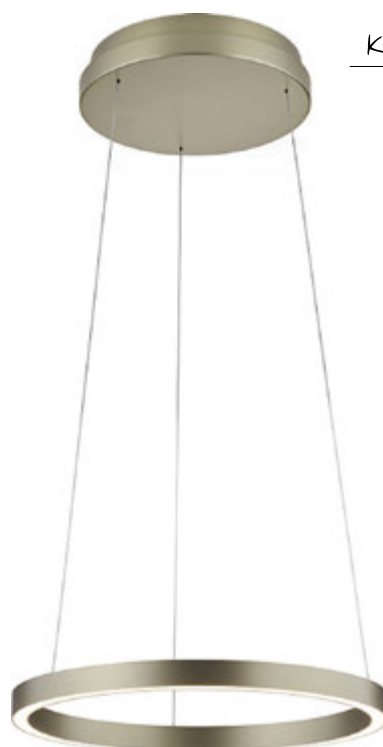

LED Pendelleuchte LISA

mit Gestensteuerung, direkte / indirekte Beleuchtung

Ø 40 cm

nickel matt	46 W	2200-3000K	5000lm	GKS-51.512.05	1.785,33 €
schwarz	46 W	2200-3000K	5000lm	GKS-51.512.07	1.758,67 €
bronze	46 W	2200-3000K	5000lm	GKS-51.512.34	1.758,67 €

Ø x H 40 x 2,8 cm
H 70 - 170 cm
Baldachin Ø x H 26,5 x 5,5 cm

Ø 60 cm

nickel matt	72 W	2200-3000K	7850lm	GKS-51.501.05	2.136,00 €
schwarz	72 W	2200-3000K	7850lm	GKS-51.501.07	2.108,00 €
bronze	72 W	2200-3000K	7850lm	GKS-51.501.34	2.108,00 €

Ø x H 60 x 2,8 cm
H 70 - 170 cm
Baldachin Ø x H 35 x 5,5 cm