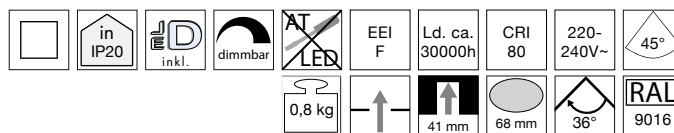

LED Deckeneinbauleuchte SMD-68

weiß	6,5 W	540lm	3000K	D-565338	19,96 €
schwarz	6,5 W	540lm	3000K	D-565386	19,96 €
Ø x H	8,5 x 4,38 cm				
Einbaumaß	Ø x T 6,8 x 4,13 cm				
Material	Kunststoff				
Lieferumfang	inklusive Betriebsgerät