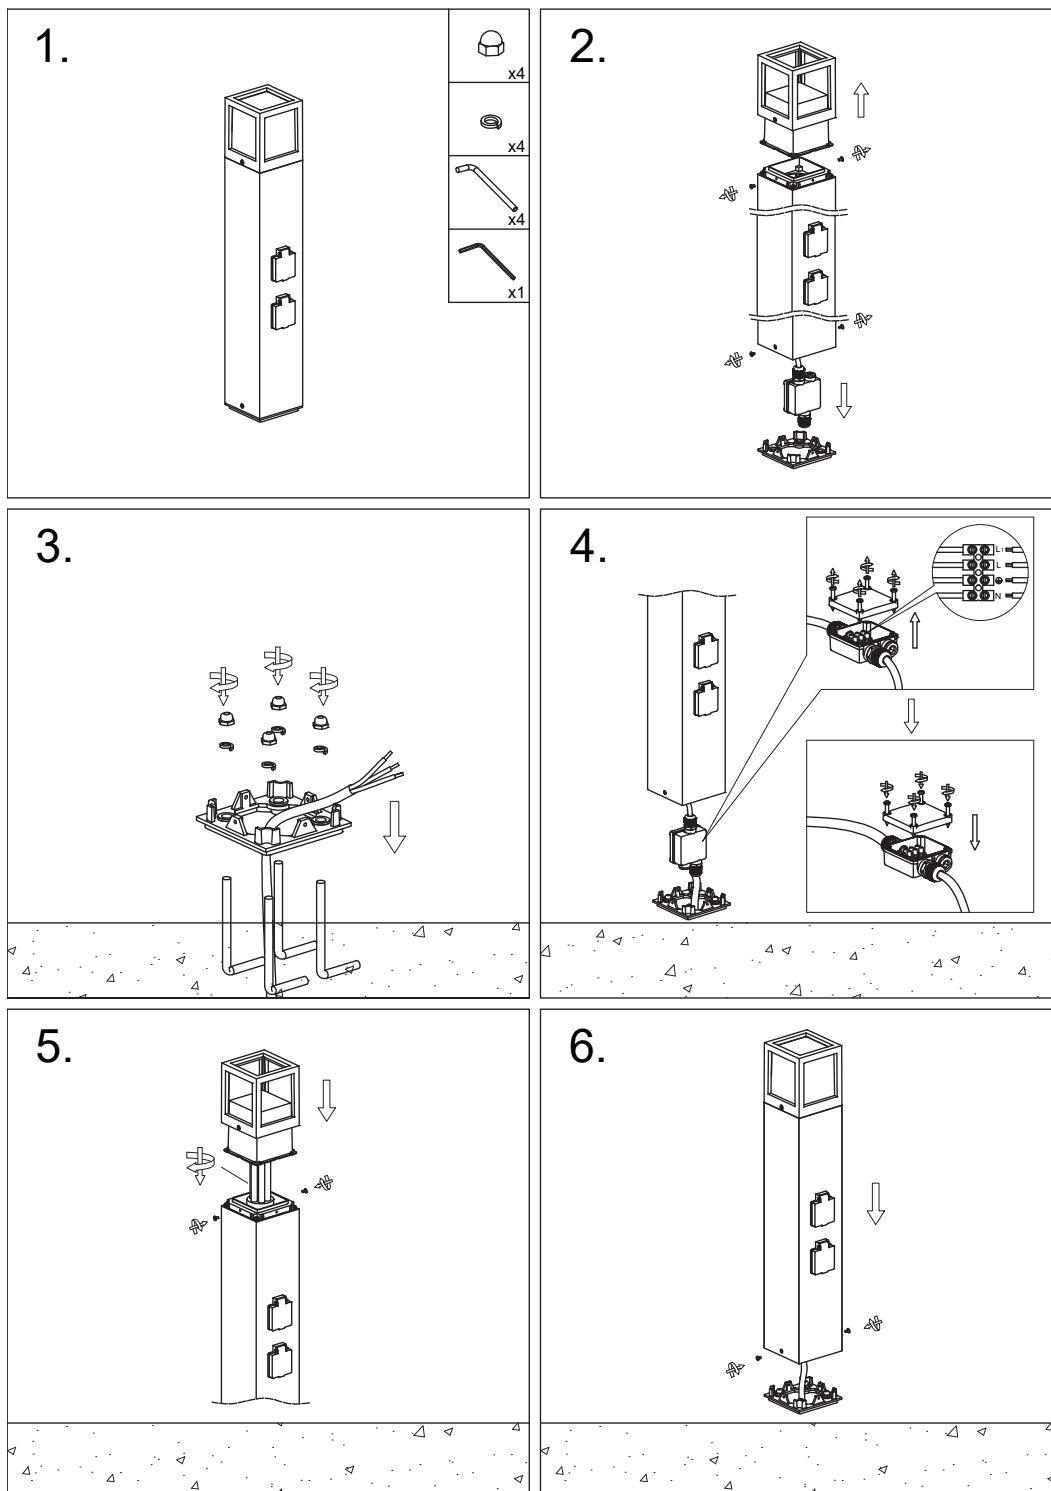

Artikel Nr. / Article No.: 733064 / 733065

Stehleuchte, Facado Socket / Floor lamp, Facado Socket  
220-240V AC/50-60Hz, Anzahl Sockel: 1, E27, 1x max. 20,00 W

**Achtung! Für diese Arbeiten müssen Sie die Spannungsversorgung trennen.**  
**Attention! For this work you must turn off the power supply.**