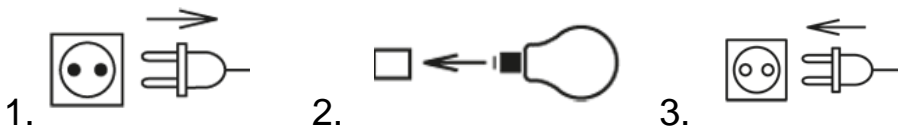

LED Retrofit R63 – Essence

Installation

Betrieb / Operation / Fonctionnement / Funcionamiento / Drift

230V
AC

Achtung / Note / Attention / Atención

Entsorgung / Disposal / Disposition / Desecho

Hg
0.0mg